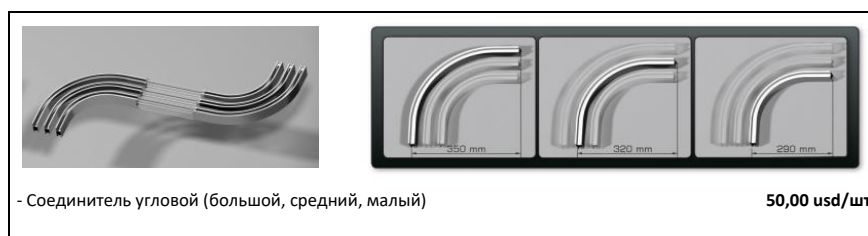

Виды кронштейнов и аксессуары